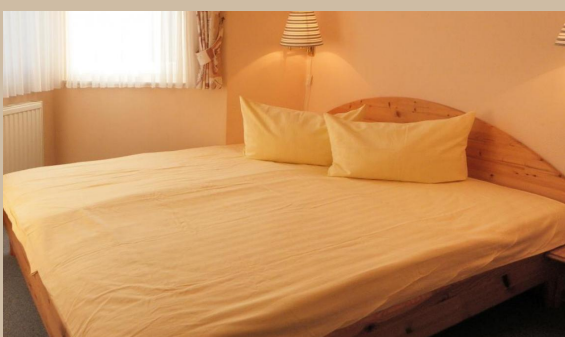

Bettwäsche (7 €) & Handtücher (9 €) pro Person auf Wunsch. Einschließlich der Kosten für Strom, Wasser und Heizung. Zuzüglich der Kosten für Kurtaxe. Die Buchungsgebühr beträgt 10€. Haustiere nicht gestattet. RAUCHEN NICHT GESTATTET.