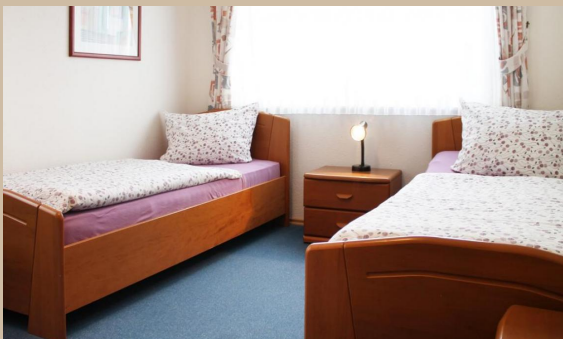

Haus Silbermöwe Whg. SM1

WLAN

Steiluferring 12, 23946 Boltenhagen OT Redewisch
max. 4 Personen, Wohnfläche ca. 68 qm

Dieses schöne 3-Zimmer-Appartement lässt für Ihre Urlaubsgestaltung keine Wünsche offen. Sie wohnen unmittelbar (200 m) an der Ostsee und hören das Meer rauschen.

Das liebevoll eingerichtete Appartement verfügt über ein Wohn-/ Esszimmer, zwei Schlafzimmer, welche mit einem Doppelbetten und zwei Einzelbetten ausgestattet sind. Die Küchezeile ist teilweise im Wohnbereich integriert und für 4 Personen komplett ausgestattet. Ein großer Esstisch mit Stühlen steht ebenfalls bereit. So richtig wohl fühlen können Sie sich auf der sonnigen Terrasse in Süd-/West Lage, wo Sie entspannte Stunden in Ihrem Strandkorb verbringen können.

Das Appartement hat ein großes Duschbad. Es wurde sehr viel Wert auf eine hochwertige und komplette Ausstattung der gesamten Ferienwohnung gelegt. Der kostenfreie Pkw-Stellplatz befindet sich direkt vor dem Haus. Der große Garten mit der Sitzecke lädt zum Entspannen und Grillen ein.