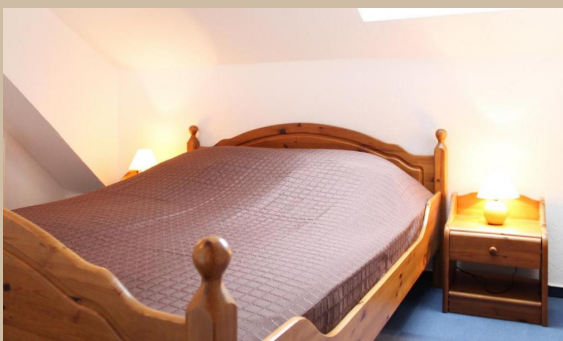

Zeitraum 2018			Zeitraum 2019		
bis	allg.		bis	allg.	
	1.Tag inkl. ER	w. Tag		1.Tag inkl. ER	w. Tag
23.12.18	116,00 €	50,00 €	02.01.19	176,00 €	110,00 €
26.12.18	141,00 €	75,00 €	18.04.19	116,00 €	50,00 €
			22.04.19	141,00 €	75,00 €
			29.05.19	116,00 €	50,00 €
			01.07.19	141,00 €	75,00 €
			01.09.19	176,00 €	110,00 €
			22.10.19	141,00 €	75,00 €

Bettwäsche (7 €) & Handtücher (9 €) pro Person auf Wunsch. Einschließlich der Kosten für Strom, Wasser und Heizung. Zusätzlich der Kosten für Kurtaxe. Die Buchungsgebühr beträgt 10€. Haustiere nicht gestattet. RAUCHEN NICHT GESTATTET.