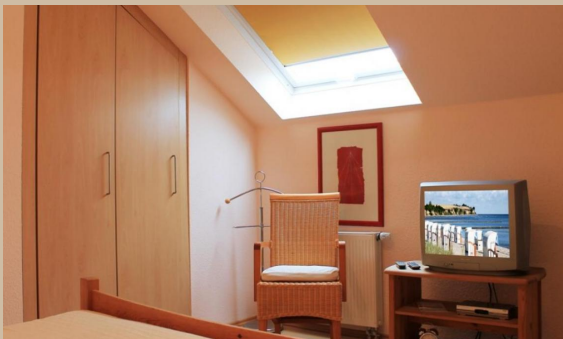

Zeitraum 2018						
bis	allg.		3 Pers.		4 Pers.	
	1.Tag inkl. ER	w. Tag	1.Tag inkl. ER	w. Tag	1.Tag inkl. ER	w. Tag
23.12.18	87,00 €	38,00 €	97,00 €	48,00 €	107,00 €	58,00 €
26.12.18	94,00 €	45,00 €	104,00 €	55,00 €	114,00 €	65,00 €

Zeitraum 2019						
bis	allg.		3 Pers.		4 Pers.	
	1.Tag inkl. ER	w. Tag	1.Tag inkl. ER	w. Tag	1.Tag inkl. ER	w. Tag
02.01.19	117,00 €	68,00 €	127,00 €	78,00 €	137,00 €	88,00 €
18.04.19	87,00 €	38,00 €	97,00 €	48,00 €	107,00 €	58,00 €
22.04.19	92,00 €	43,00 €	102,00 €	53,00 €	112,00 €	63,00 €
29.05.19	87,00 €	38,00 €	97,00 €	48,00 €	107,00 €	58,00 €
30.06.19	94,00 €	45,00 €	104,00 €	55,00 €	114,00 €	65,00 €
31.08.19	117,00 €	68,00 €	127,00 €	78,00 €	137,00 €	88,00 €
15.09.19	114,00 €	65,00 €	124,00 €	75,00 €	134,00 €	85,00 €