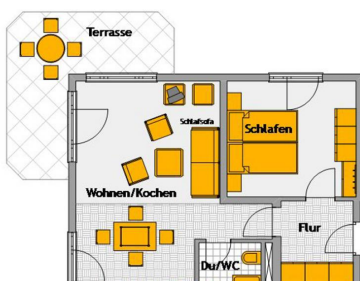

Bettwäsche (7 €) & Handtücher (9 €) pro Person auf Wunsch. Einschließlich der Kosten für Strom, Wasser und Heizung. Zuzüglich der Kosten für Kurtaxe. Die Buchungsgebühr beträgt 10€. Haustiere nicht gestattet. RAUCHEN NICHT GESTATTET.