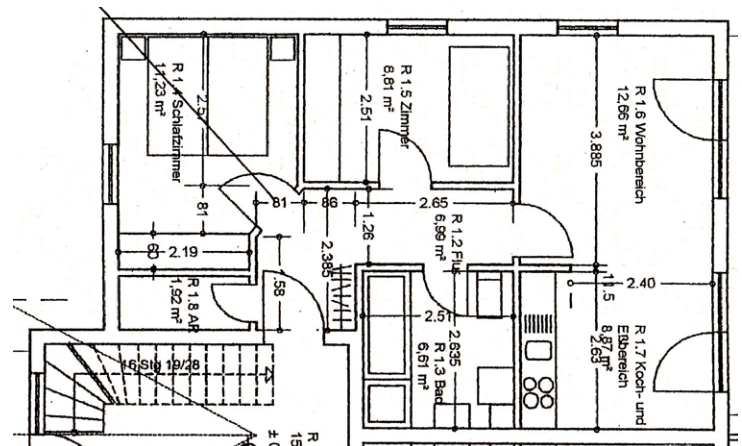

Ferienwohnung „Weiße Möwe“

Wohnfläche ca. 58m², max. 6 Personen
Ostseeblick 4 in 23942 Barendorf

ab Preis pro Tag in Euro (4 Personen)

	HS I	HS II	NS	ZS
	15.06.-30.06. 01.09.-15.09. Silvester	01.07.-31.08. 27.12.-02.01.	übrige Zeit	Feier- & Brückentage
1. Tag	124,00	129,00	104,00	114,00
Folgetag	75,00	80,00	55,00	65,00

Preise gelten für 4 Personen, jede weitere zzgl. Euro 5,00 pro Tag.

inkl. Endreinigung, Wasser, Heizung, Strom, kostenfreier Stellplatz
Bettwäsche und Handtücher auf Wunsch (Euro 14,00 pro Person)

Rauchen ist in der Wohnung nicht gestattet. Haustiere sind gestattet.