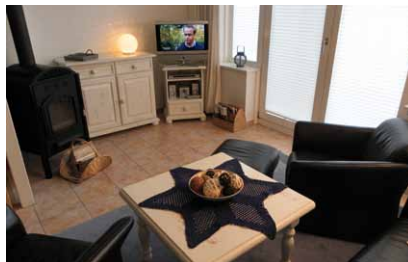

# „Landhaus Steilküste“

**\*\*\* Wohnung Nr. 3, mit Seeblick, Ortsteil Redewisch  
3 Zimmer-Wohnung über 3 Ebenen, max. 5 Personen**

Diese 3 Zimmer-Wohnung bietet einen Wohnbereich mit Galerie und integrierter Küche die im gehobenen Standard eingerichtet und mit vielen Extras ausgestattet ist (Mikrowelle, Kaffemaschine, Toaster, Wasserkocher u.v.w.). Im Wohn-/Esszimmer lädt ein Kamin zu gemütlichen Stunden ein. Viele Bücher für große und kleine Gäste sowie einige Gesellschaftsspiele runden einen entspannten Urlaub im Kreise der Familie ab. Die Schlafzimer (Elternschlafzimmer - Doppelbett, Kinderschlafzimmer im Spitzboden, ausgestattet mit zwei Einzelbetten) sowie ein Studio (Schlafsofa) bieten Platz für insgesamt 5 Personen. Im Hobbyraum stehen eine Tischtennisplatte, eine Waschmaschine und ein Trockner zur Verfügung. Die Wohnung ist hell und freundlich und verfügt über eine Terrasse auf der Südseite des Hauses.